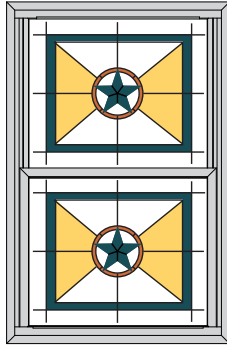

Double Hung (both sashes)