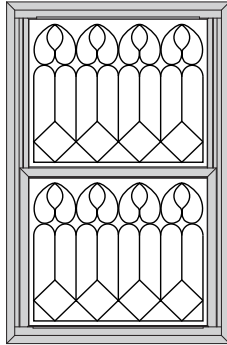

Double Hung (both sashes)